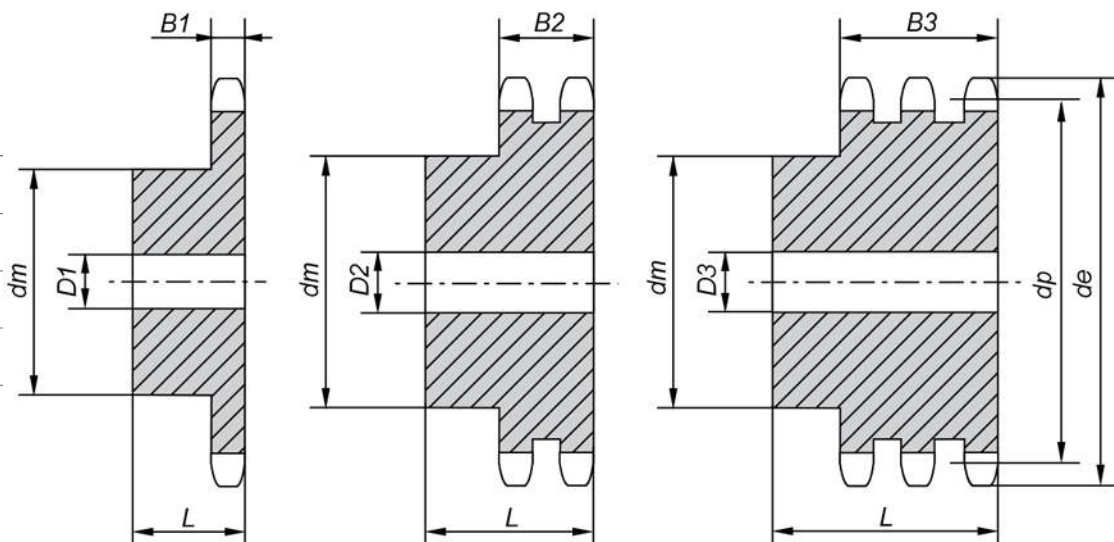

10B-1-2-3

ЗВЕЗДОЧКИ

международный стандарт ISO 606

Шаг, мм 15,875

Диаметр ролика, мм 10,16

Расстояние между внутр. пластинами, мм 9,65

Ширина зуба, мм 9,10

Ширина венца зуба двухрядной цепи, мм 25,5

Ширина венца зуба трехрядной цепи, мм 42,1

Количество зубьев z	Диаметр делительной окружности dp мм	Диаметр окружности выступов de мм	Звездочка 10B-1				Звездочка 10B-2				Звездочка 10B-3			
			Диаметр отверстия D1 мм	Ширина ступицы L мм	Диаметр ступицы dm мм	Вес кг	Диаметр отверстия D2 мм	Ширина ступицы L мм	Диаметр ступицы dm мм	Вес кг	Диаметр отверстия D3 мм	Ширина ступицы L мм	Диаметр ступицы dm мм	Вес кг
8	41,48	47,0	10	25	25	0,12	12	40	25	0,09	12	55	25	0,27
9	46,42	52,6	10	25	30	0,16	12	40	30	0,13	12	55	30	0,38
10	51,37	57,5	10	25	35	0,18	12	40	35	0,18	16	55	35	0,47
11	56,34	63,0	12	30	37	0,26	14	40	39	0,24	16	55	39	0,61
12	61,34	68,0	12	30	42	0,32	14	40	44	0,30	16	55	44	0,78
13	66,32	73,0	12	30	47	0,40	14	40	49	0,36	16	55	49	0,96
14	71,34	78,0	12	30	52	0,49	14	40	54	0,44	16	55	54	1,15
15	76,36	83,0	12	30	57	0,58	14	40	59	0,52	16	55	59	1,37
16	81,37	88,0	12	30	60	0,74	16	45	64	0,63	16	60	64	1,72
17	86,39	93,0	12	30	60	0,78	16	45	59	0,73	16	60	69	1,99
18	91,42	98,3	14	30	70	0,83	16	45	74	0,85	16	60	74	2,27
19	96,45	103,3	14	30	70	1,17	16	45	79	0,97	16	60	79	2,58
20	101,49	108,4	14	30	75	0,93	16	45	84	1,10	16	60	84	2,91
21	106,52	113,4	16	30	75	1,15	16	45	85	1,29	20	60	85	3,12
22	111,55	118,0	16	30	80	1,21	16	45	90	1,37	20	60	90	3,48
23	116,58	123,4	16	30	80	1,27	16	45	95	1,46	20	60	95	3,86
24	121,62	128,3	16	30	80	1,33	16	45	100	1,64	20	60	100	4,58
25	126,66	134,0	16	30	80	1,39	16	45	105	1,82	20	60	105	4,67
26	131,70	139,0	20	35	85	1,81	20	45	110	2,02	20	60	110	5,10
27	136,75	144,0	20	35	85	1,88	20	45	110	2,12	20	60	110	5,43
28	141,78	148,7	20	35	90	1,98	20	45	115	2,34	20	60	115	5,90
29	146,83	153,8	20	35	90	2,06	20	45	115	2,56	20	60	115	6,64
30	151,87	158,8	20	35	90	2,10	20	45	120	2,79	20	60	120	6,65
31	156,92	163,9	20	35	95	2,19	20	45	120	2,87	20	60	120	7,18
32	161,95	168,9	20	35	95	2,27	20	45	120	3,00	20	60	120	7,56
33	167,00	174,5	20	35	95	2,31	20	45	120	3,13	20	60	120	7,97
34	172,05	179,0	20	35	95	2,45	20	45	120	3,26	20	60	120	8,36
35	177,10	184,1	20	35	95	2,54	20	45	120	3,40	20	60	120	8,74
36	182,15	189,1	20	35	100	2,63	20	45	120	3,54	25	60	120	9,15
37	187,20	194,2	20	35	100	2,72	20	45	120	3,69	25	60	120	9,61
38	192,24	199,2	20	35	100	2,81	20	45	120	3,84	25	60	120	10,08
39	197,29	204,2	20	35	100	2,95	20	45	120	4,00	25	60	120	10,57
40	202,34	209,3	20	35	100	3,10	20	45	120	7,55	25	60	120	11,07
45	227,58	236,0	20	43	108	5,09	25	59	120	10,32	25	74	136	15,70
57	288,18	296,6	25	43	108	6,66	25	59	120	15,74	25	74	136	22,56
76	384,16	392,1	25	43	120	10,28	25	59	120	25,42	30	75	136	40,25
95	480,14	488,5	30	58	145	16,36	30	58	145	38,90	30	75	145	55,35